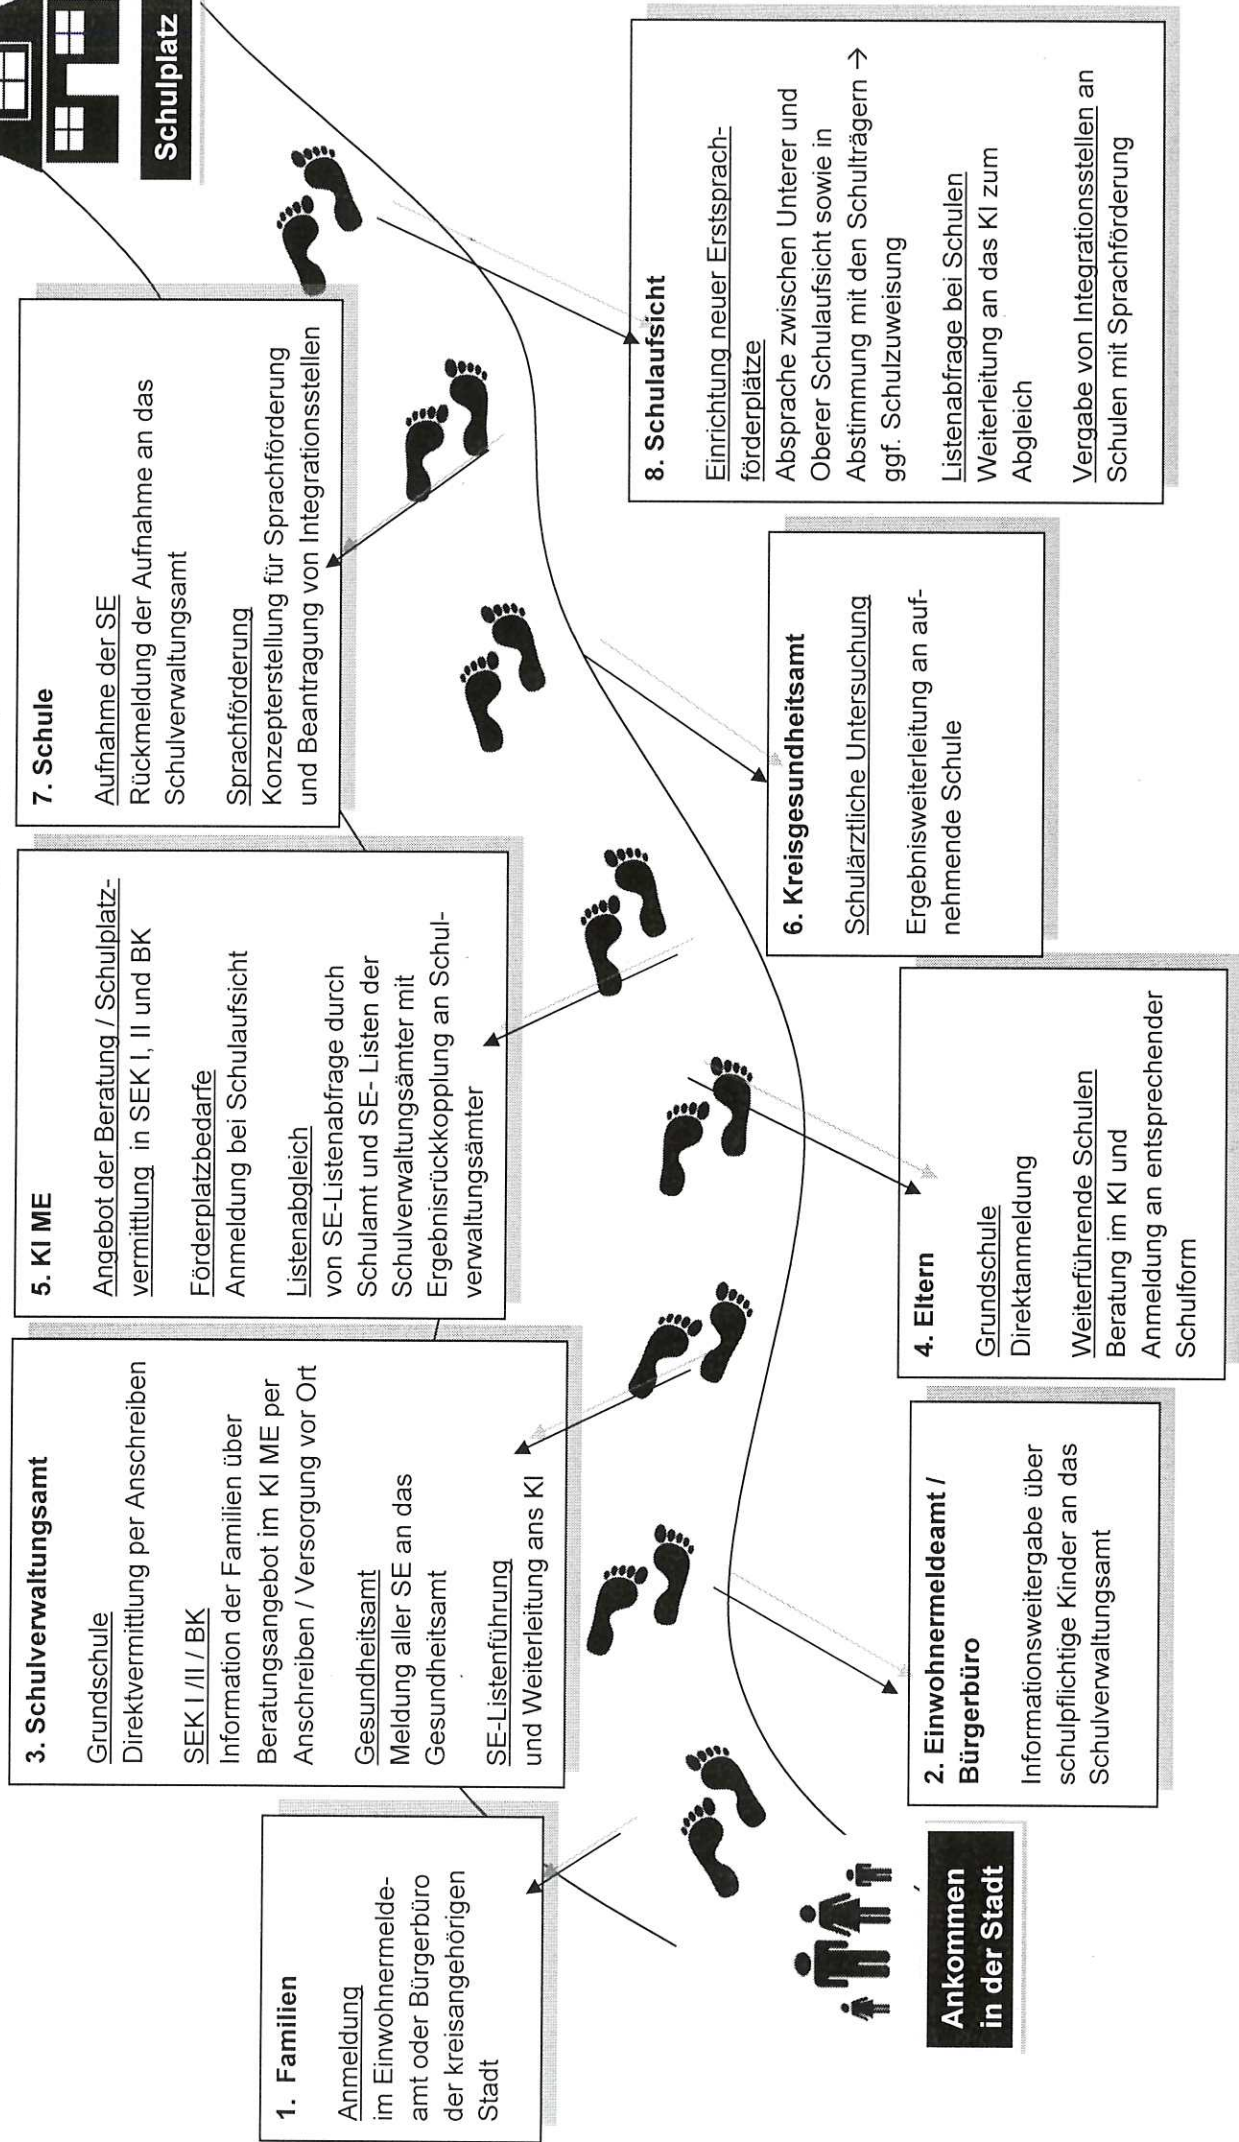

Schritte zur Schulplatzfindung der Seiteneinsteiger (SE) im Kreis Mettmann

Schulausschuss

Schulplatz

1. Familien
Anmeldung im Einwohnermeldeamt oder Bürgerbüro der kreisangehörigen Stadt

3. Schulverwaltungsamt
Grundschule
Direktvermittlung per Anschreiben
SEK I/II / BK
Information der Familien über Beratungsangebot im KI ME per Anschreiben / Versorgung vor Ort
Gesundheitsamt
Meldung aller SE an das Gesundheitsamt
SE-Listenführung und Weiterleitung ans KI

2. Einwohnermeldeamt / Bürgerbüro
Informationsweitergabe über schulpflichtige Kinder an das Schulverwaltungsamt

4. Eltern
Grundschule
Direktanmeldung
Weiterführende Schulen
Beratung im KI und
Anmeldung an entsprechender Schulform

5. KI ME
Angebot der Beratung / Schulplatzvermittlung in SEK I, II und BK
Förderplatzbedarfe
Anmeldung bei Schulaufsicht
Listenabgleich von SE-Listenabfrage durch Schulamt und SE-Listen der Schulverwaltungsämter mit Ergebnisrückkopplung an Schulverwaltungsämter

¹ Stand 11.01.2016 soweit sie dem KI ME bekannt sind

Herkunftsland	Gesamt
Ukraine	6
Brasilien	5
Myanmar	5
Bangladesch	4
Frankreich	4
Niederlande	4
USA	4
Ägypten	3
Angola	3
Belgien	3
Indien	3
Kenia	3
Litauen	3
Somalia	3
Tschechien	3
Australien	2
Elfenbeinküste	2
Eritrea	2
Großbritannien	2
Kirgisien	2
Tschetschenien	2
Tunesien	2
Algerien	1
Canada	1
Dagestan	1
Dominikanische Republik	1
Ecuador	1
Finnland	1
Lettland	1
Moldawien	1
Österreich	1
Philippinen	1
Schweden	1
Thailand	1
Venezuela	1
Vietnam	1
Gesamtsumme	1677